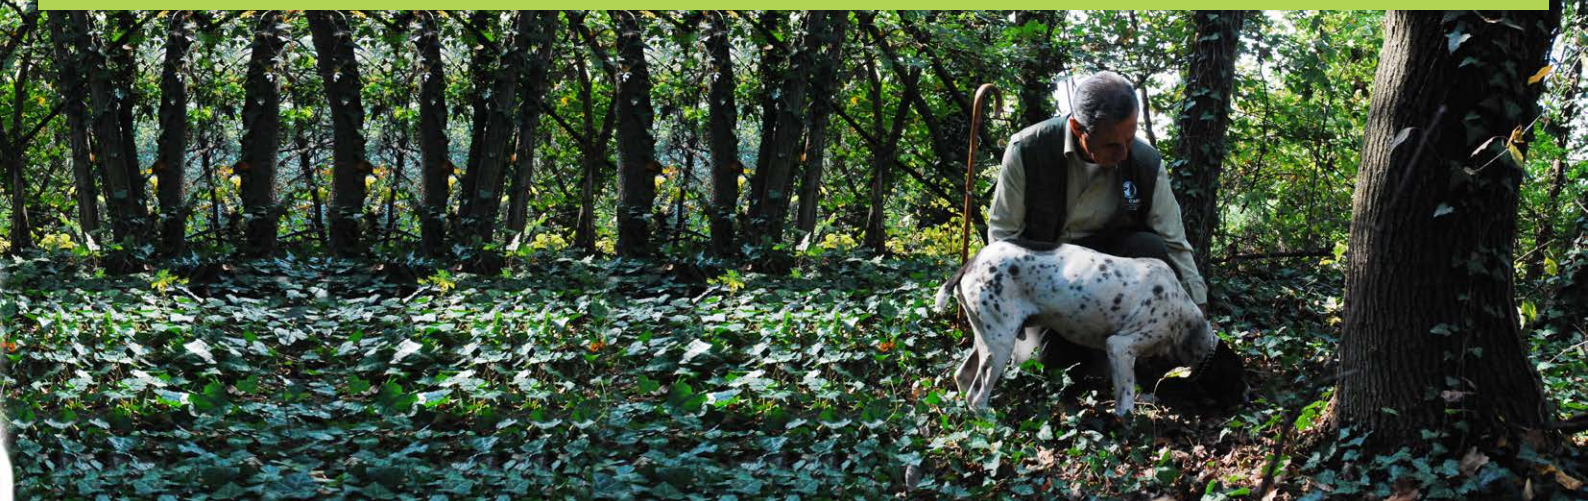

MAKE YOUR HOLIDAY

Authentic Experience

Excursions...Emotions from Langhe Monferrato Roero

ESCURSIONE ALLA RICERCA DEL TARTUFO

LA MAGIA DELLA RICERCA DEL TARTUFO, NEL BOSCO, CON IL TRIFOLAU ED IL SUO CANE

È l'esperienza più emozionante per un appassionato di tartufi: il trifolau, cercatore professionista, accompagnato dal suo fidato cane condurrà gli ospiti nel bosco, alla ricerca del prezioso fungo ipogeo, guidato solo dal fiuto dell'animale e dall'intuito maturato in anni di esperienza. Saranno fornite nozioni tecniche e svelati segreti e curiosità per comprendere come, dove e perché nascono i tartufi. Possibilità di partenza direttamente dalle strutture ricettive.